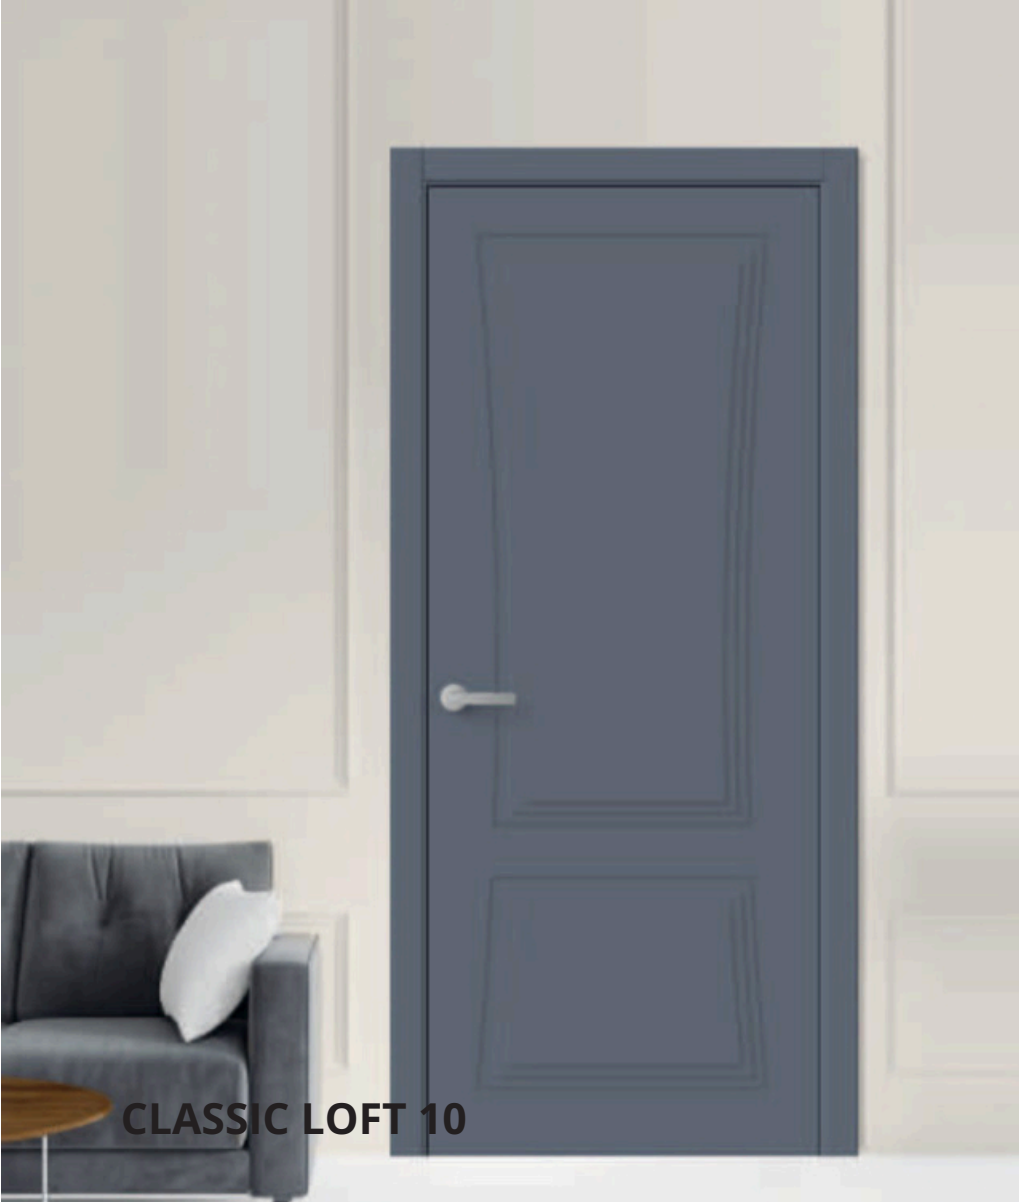

CLASSIC LOFT 10

ALTURA DEL LOMO
DE HASTA 2400 MM

CAJA COPLANAR

INAUGURACIÓN
DE INSIDE

Esmalte de un
fabricante italiano

PINTURA SEGÚN EL
CATÁLOGO RAL, NCS