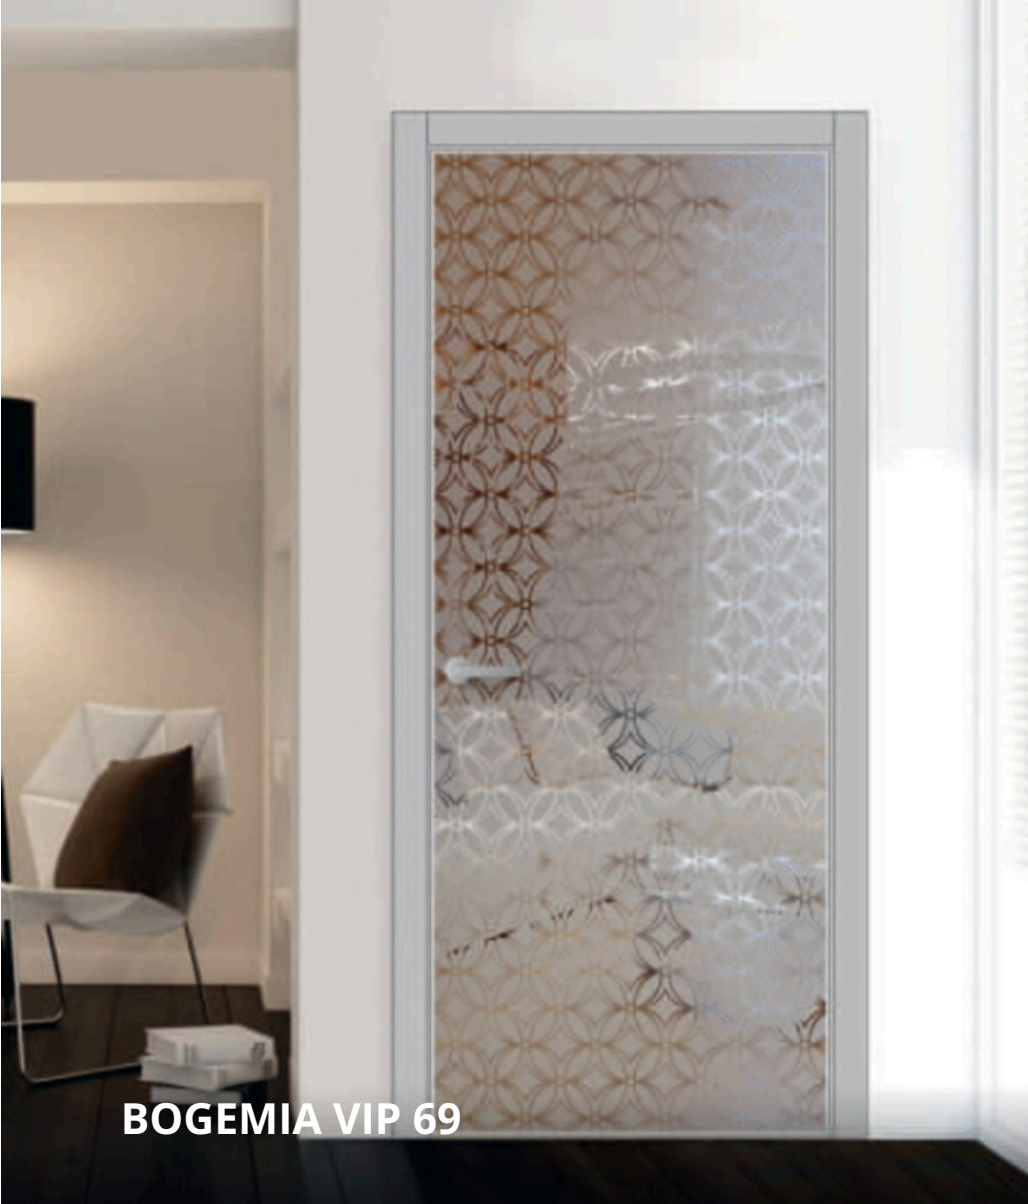

DELUXE CLEAR 04

DELUXE CLEAR 01

STILE CLEAR 01

WAKE WOOD

BOGEMIA VIP 69

BOGEMIA VIP, SOLO VIP, LIBERTY VIP

Esta colección es puro lujo. La superficie del panel está decorada con un diseño arenado, aplicado sobre un espejo o sobre vidrio pintado. Y los discretos bordes de aluminio que recorren el perímetro del panel realzan aún más la estética de esta gama de modelos.