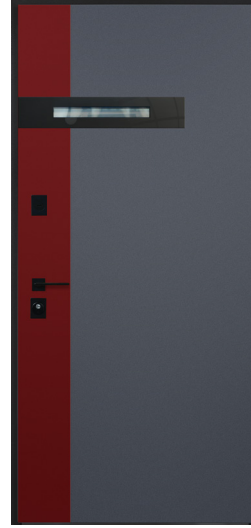

| Rio S Loft

| Malta

| Vega

| Slim S

| Aspect

| Rio S

| Valetta

| Regola

| Forza

| Corsica

| **Bologna**

| **Caesar**

| **Space**

| **Forte Maxi**

| **Nominal**

| **Alfa F**

| **Classe F**

| **Freedom**

| Rio double

| S Loft / Rio x 2

| Estra double

| Estra + Side Lite

| Crystal

| Rio S Loft + Side Light