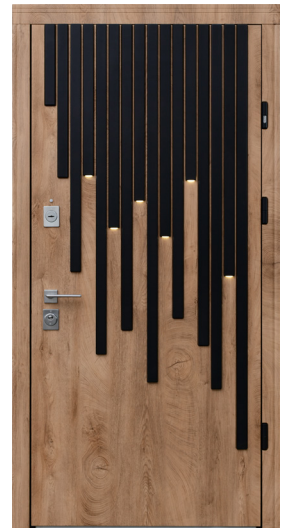

| **Classe F**

| **Freedom**

| Rio double

| S Loft / Rio x 2

| Estra double

| Estra + Side Lite

| Crystal

| Rio S Loft + Side Light

| Cross Light

| Altezza Light

| Valencia

| Rain

| Plaza Rail

| Tira

| Pandora

| Palermo