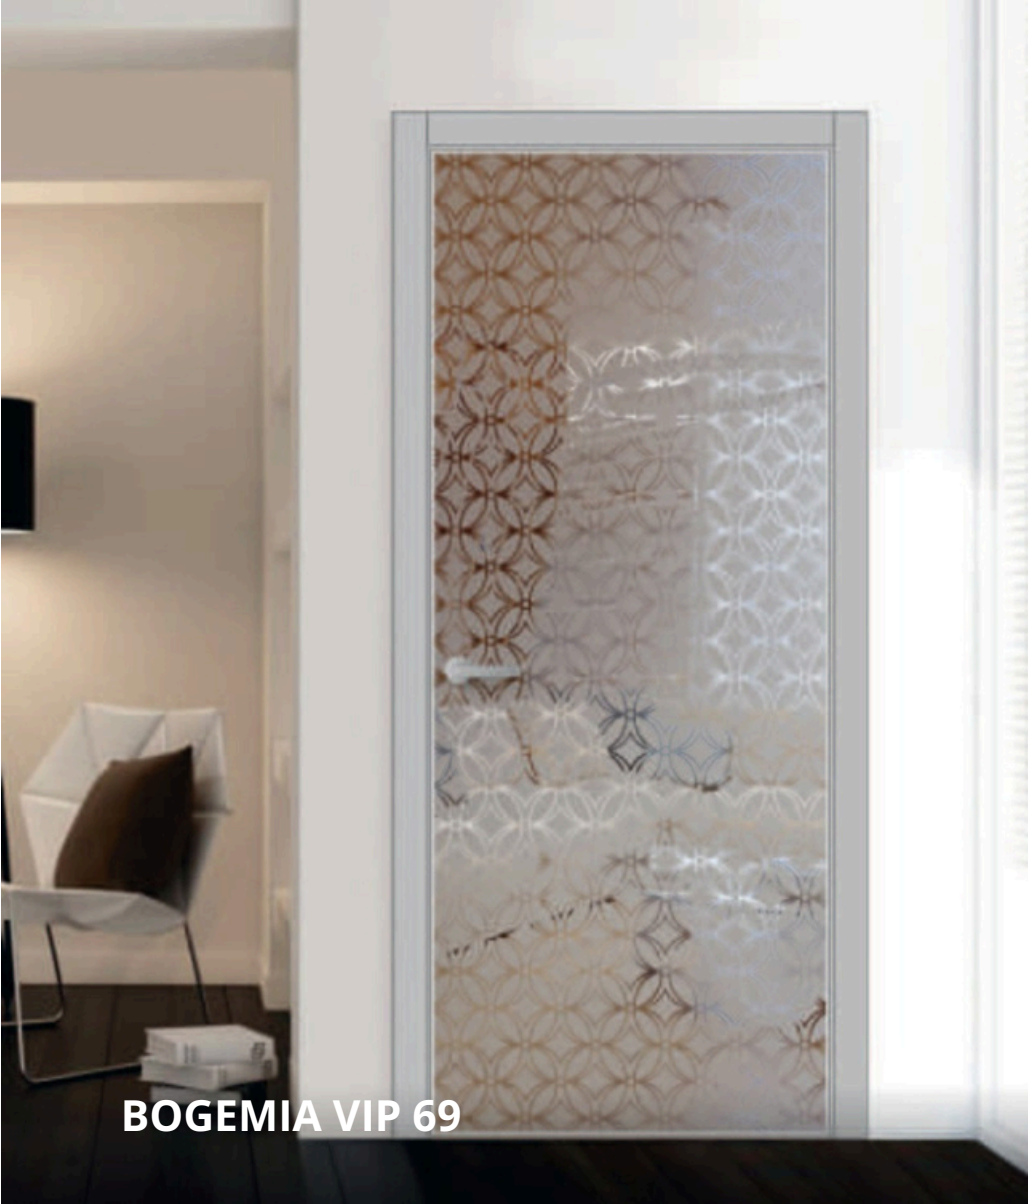

DELUXE CLEAR 04

DELUXE CLEAR 01

STILE CLEAR 01

BOGEMIA VIP 69

BOGEMIA VIP, SOLO VIP, LIBERTY VIP

Esta colección es puro lujo. La superficie del panel está decorada con un diseño arenado, aplicado sobre un espejo o sobre vidrio pintado. Y los discretos bordes de aluminio que recorren el perímetro del panel realzan aún más la estética de esta gama de modelos.