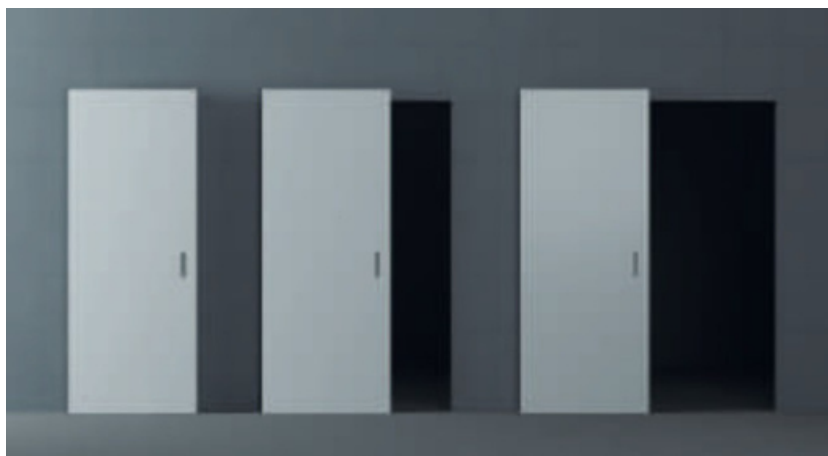

SISTEMA «KUPE»

En este sistema, la hoja de la puerta se instala en paralelo al hueco y se desliza a lo largo de la pared por unas guías especiales. El mecanismo del sistema queda oculto bajo un cornisa del mismo color que la hoja. Además, se puede solicitar un marco para el hueco.

- 1 - pared
- 2 - mecanismo
- 3 - hoja de la puerta