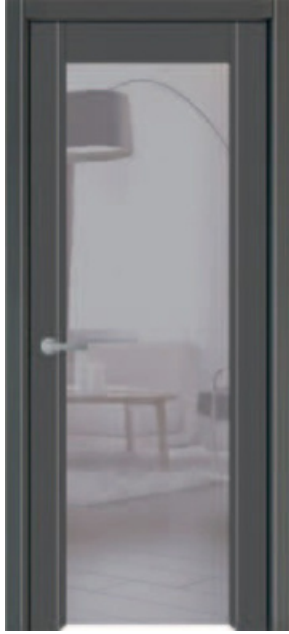

GLASS PLUS 04