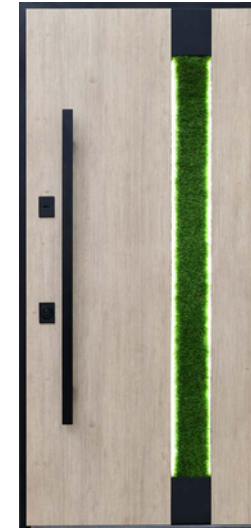

MARCO DE LA PUERTA

Relleno - lana mineral Isover con una conductividad térmica de 0,04 W/mK, que proporciona aislamiento acústico y térmico del marco de la puerta.

La parte interior del marco, fabricada en acero laminado en frío de 1,8 mm, está rellena con espuma de poliestireno para crear una ruptura térmica adicional.

HOJA (CANVAS)

Revestimiento exterior - chapa de acero galvanizado de 0,8 mm de espesor con un recubrimiento de PVC duradero, resistente a la radiación UV, a los daños mecánicos y a las influencias atmosféricas

Relleno de la hoja - espuma de poliestireno extruido densa y resistente con una conductividad térmica de 0,031 W/mK.

Chapa de acero laminado en frío de 1,2 mm de espesor.

El marco está fabricado en acero laminado en frío de 1,5 mm, lo que crea una estructura resistente

| Invisible

| Domino

| Vavilon

| Synergy

| Aurum

| Dacota

| Grass Light

| Slim S