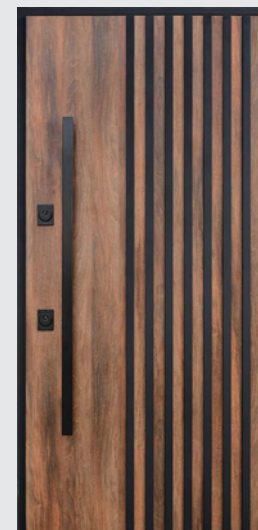

HOJA (CANVAS)

Revestimiento exterior - chapa de acero galvanizado de 0,8 mm de espesor con un recubrimiento de PVC duradero, resistente a la radiación UV, a los daños mecánicos y a las influencias atmosféricas

Relleno de la hoja - espuma de poliestireno extruido densa y resistente con una conductividad térmica de 0,031 W/mK.

Chapa de acero laminado en frío de 1,2 mm de espesor.

El marco está fabricado en acero laminado en frío de 1,5 mm, lo que crea una estructura resistente

El lado interior - tablero MDF con un recubrimiento de PVC (Vinorit), resistente a la radiación UV y a los cambios de temperatura.

| S Loft