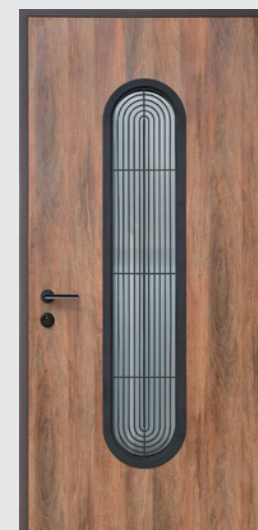

MARCO DE LA PUERTA

Relleno - lana mineral Isover con una conductividad térmica de 0,04 W/mK, que proporciona aislamiento acústico y térmico del marco de la puerta.

La parte interior del marco, fabricada en acero laminado en frío de 1,8 mm, está rellena con espuma de poliestireno para crear una ruptura térmica adicional.

HOJA (CANVAS)

Revestimiento exterior - chapa de acero galvanizado de 0,8 mm de espesor con un recubrimiento de PVC duradero, resistente a la radiación UV, a los daños mecánicos y a las influencias atmosféricas

Relleno de la hoja - espuma de poliestireno extruido densa y resistente con una conductividad térmica de 0,031 W/mK.

Chapa de acero laminado en frío de 1,2 mm de espesor.

El marco está fabricado en acero laminado en frío de 1,5 mm, lo que crea una estructura resistente

El lado interior - tablero MDF con un recubrimiento de PVC (Vinorit), resistente a la radiación UV y a los cambios de temperatura.

| S Loft

| Strada

| Bristol

| Velar

| Primo

| Siena

| Party BS