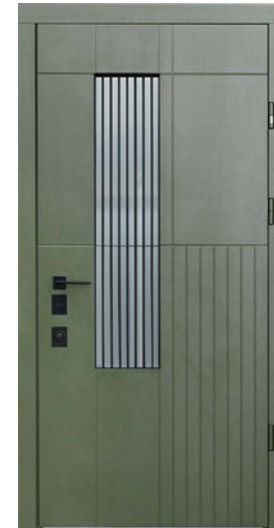

| Primo

| Dacota