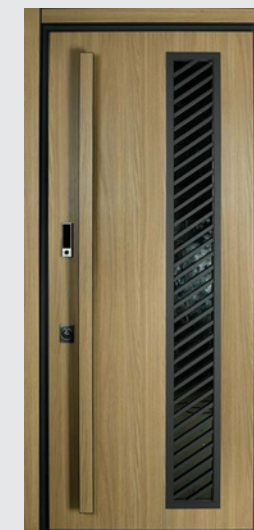

Proof - una colección de puertas exteriores. Esta línea ha sido especialmente diseñada para su uso en viviendas privadas, teniendo en cuenta el impacto del entorno. Las puertas de entrada Proof son resistentes a la alta humedad, a las fluctuaciones de temperatura y a los daños mecánicos externos, y cuentan con un mayor aislamiento térmico y acústico.

MARCO DE LA PUERTA

Relleno - lana mineral Isover con una conductividad térmica de 0,04 W/mK, que proporciona aislamiento acústico y térmico del marco de la puerta.

La parte interior del marco, fabricada en acero laminado en frío de 1,8 mm, está rellena con espuma de poliestireno para crear una ruptura térmica adicional.

La parte metálica del marco está hecha de un perfil doblado con un espesor de 1,8 mm.

El poliestireno extruido no es conductor del calor, lo que crea la principal ruptura térmica en el marco.

Umbral de acero inoxidable.

HOJA (CANVAS)

Revestimiento exterior - chapa de acero galvanizado de 0,8 mm de espesor con un recubrimiento de PVC duradero, resistente a la radiación UV, a los daños mecánicos y a las influencias atmosféricas

Relleno de la hoja - espuma de poliestireno extruido densa y resistente con una conductividad térmica de 0,031 W/mK.

Chapa de acero laminado en frío de 1,2 mm de espesor.

El marco está fabricado en acero laminado en frío de 1,5 mm, lo que crea una estructura resistente

El lado interior - tablero MDF con un recubrimiento de PVC (Vinorit), resistente a la radiación UV y a los cambios de temperatura.

| Velar