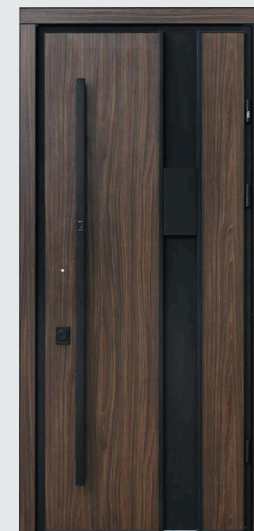

La parte metálica del cajón está fabricada con un perfil curvado de 1,8 mm de grosor.

El PVC expandido no es un conductor del frío, por lo que crea la principal barrera térmica en el canal.

Umbral de acero inoxidable

#### LONA

Revestimiento exterior: chapa de acero galvanizado de 0,8 mm de espesor y un resistente revestimiento de PVC, resistente a los rayos ultravioleta, a los daños mecánicos y a la intemperie

Relleno del panel: poliestireno expandido extruido, denso y resistente, con una conductividad térmica de 0,031 W/m-K.

Chapa de acero laminado en frío de 1,2 mm de espesor

El bastidor está fabricado con acero laminado en frío de 1,5 mm, lo que le confiere una gran resistencia.

Parte interior: tablero MDF con revestimiento de PVC (Vinorit) resistente a la radiación ultravioleta y a las variaciones de temperatura.