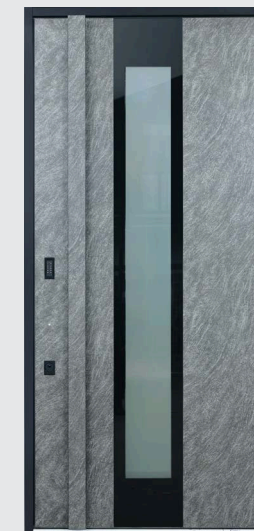

Proof: una colección de puertas de exterior. Esta gama se ha diseñado específicamente para su uso en viviendas particulares, teniendo en cuenta los efectos del entorno. Las puertas de entrada Proof son capaces de resistir la humedad elevada, los cambios bruscos de temperatura y los daños mecánicos externos, y cuentan con un mayor aislamiento térmico y acústico.

MARCO DE PUERTA

Relleno: lana mineral Isover con una conductividad térmica de 0,04 W/mK: aislamiento acústico y térmico del marco de la puerta.

El interior de la caja, fabricado en acero laminado en frío de 1,8 mm, está relleno de espuma de poliestireno para crear una barrera térmica adicional.

La parte metálica del cajón está fabricada con un perfil curvado de 1,8 mm de grosor.

El PVC expandido no es un conductor del frío, por lo que crea la principal barrera térmica en el canal.

Umbral de acero inoxidable

LONA

Revestimiento exterior: chapa de acero galvanizado de 0,8 mm de espesor y un resistente revestimiento de PVC, resistente a los rayos ultravioleta, a los daños mecánicos y a la intemperie

Relleno del panel: poliestireno expandido extruido, denso y resistente, con una conductividad térmica de 0,031 W/m-K.

Chapa de acero laminado en frío de 1,2 mm de espesor

El bastidor está fabricado con acero laminado en frío de 1,5 mm, lo que le confiere una gran resistencia.

Parte interior: tablero MDF con revestimiento de PVC (Vinorit) resistente a la radiación ultravioleta y a las variaciones de temperatura.

| Paradise