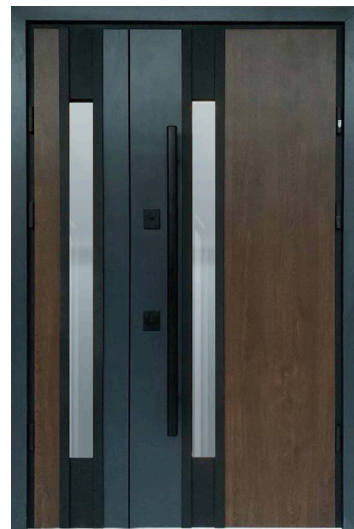

#### MARCO DE PUERTA

Relleno: lana mineral Isover con una conductividad térmica de 0,04 W/mK: aislamiento acústico y térmico del marco de la puerta.

El interior de la caja, fabricado en acero laminado en frío de 1,8 mm, está relleno de espuma de poliestireno para crear una barrera térmica adicional.

| Synergy

| Slim S

| Aurum

| Valetta

| Rio S

| Vega Maxi

| Rio double

| S Loft / Rio x 2