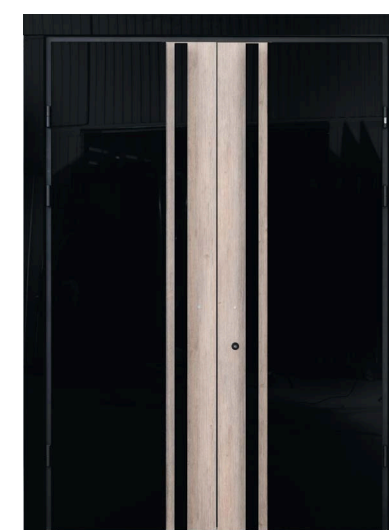

| Infinity double