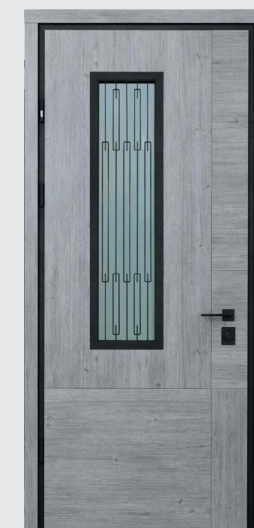

Proof: una colección de puertas de exterior. Esta gama se ha diseñado específicamente para su uso en viviendas particulares, teniendo en cuenta los efectos del entorno. Las puertas de entrada Proof son capaces de resistir la humedad elevada, los cambios bruscos de temperatura y los daños mecánicos externos, y cuentan con un mayor aislamiento térmico y acústico.

MARCO DE PUERTA

Relleno: lana mineral Isover con una conductividad térmica de 0,04 W/mK: aislamiento acústico y térmico del marco de la puerta.

El interior de la caja, fabricado en acero laminado en frío de 1,8 mm, está relleno de espuma de poliestireno para crear una barrera térmica adicional.

La parte metálica del cajón está fabricada con un perfil curvado de 1,8 mm de grosor.

El PVC expandido no es un conductor del frío, por lo que crea la principal barrera térmica en el canal.

Umbral de acero inoxidable

LONA

Revestimiento exterior: chapa de acero galvanizado de 0,8 mm de espesor y un resistente revestimiento de PVC, resistente a los rayos ultravioleta, a los daños mecánicos y a la intemperie

Relleno del panel: poliestireno expandido extruido, denso y resistente, con una conductividad térmica de 0,031 W/m-K.

Chapa de acero laminado en frío de 1,2 mm de espesor

El bastidor está fabricado con acero laminado en frío de 1,5 mm, lo que le confiere una gran resistencia.

Parte interior: tablero MDF con revestimiento de PVC (Vinorit) resistente a la radiación ultravioleta y a las variaciones de temperatura.