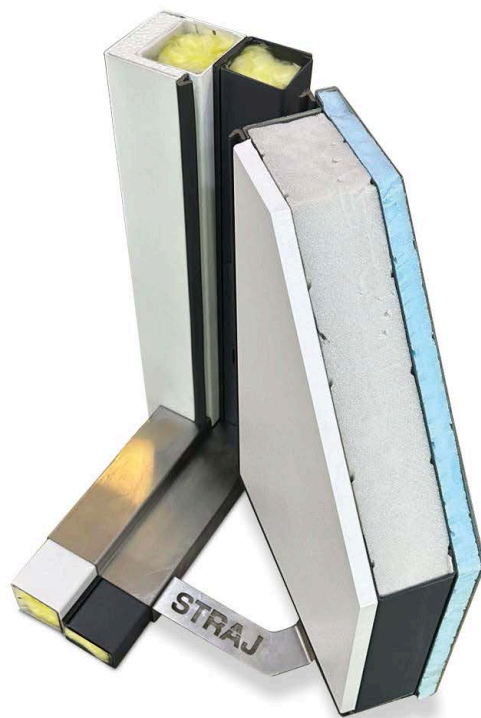

#### MARCO DE PUERTA

Relleno: lana mineral Isover con una conductividad térmica de 0,04 W/mK: aislamiento acústico y térmico del marco de la puerta.

El interior de la caja, fabricado en acero laminado en frío de 1,8 mm, está relleno de espuma de poliestireno para crear una barrera térmica adicional.

La parte metálica del cajón está fabricada con un perfil curvado de 1,8 mm de grosor.

El PVC expandido no es un conductor del frío, por lo que crea la principal barrera térmica en el canal.

Umbral de acero inoxidable

#### LONA

Revestimiento exterior: chapa de acero galvanizado de 0,8 mm de espesor y un resistente revestimiento de PVC, resistente a los rayos ultravioleta, a los daños mecánicos y a la intemperie

Relleno del panel: poliestireno expandido extruido, denso y resistente, con una conductividad térmica de 0,031 W/m-K.

Chapa de acero laminado en frío de 1,2 mm de espesor

El bastidor está fabricado con acero laminado en frío de 1,5 mm, lo que le confiere una gran resistencia.

Parte interior: tablero MDF con revestimiento de PVC (Vinorit) resistente a la radiación ultravioleta y a las variaciones de temperatura.