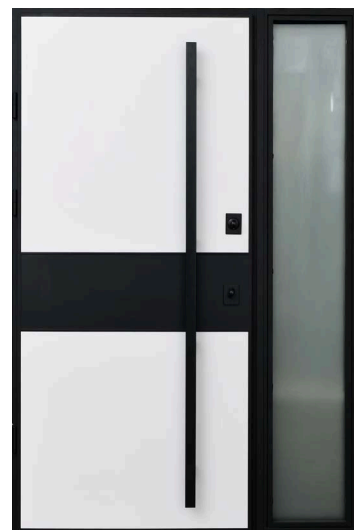

| Bristol + Side Light