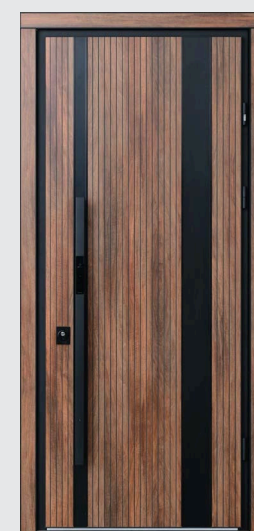

Proof: una colección de puertas de exterior. Esta gama se ha diseñado específicamente para su uso en viviendas particulares, teniendo en cuenta los efectos del entorno. Las puertas de entrada Proof son capaces de resistir la humedad elevada, los cambios bruscos de temperatura y los daños mecánicos externos, y cuentan con un mayor aislamiento térmico y acústico.

MARCO DE PUERTA

Relleno: lana mineral Isover con una conductividad térmica de 0,04 W/mK: aislamiento acústico y térmico del marco de la puerta.

El interior de la caja, fabricado en acero laminado en frío de 1,8 mm, está relleno de espuma de poliestireno para crear una barrera térmica adicional.

La parte metálica del cajón está fabricada con un perfil curvado de 1,8 mm de grosor.

El PVC expandido no es un conductor del frío, por lo que crea la principal barrera térmica en el canal.

Umbral de acero inoxidable

LONA

Revestimiento exterior: chapa de acero galvanizado de 0,8 mm de espesor y un resistente revestimiento de PVC, resistente a los rayos ultravioleta, a los daños mecánicos y a la intemperie

Relleno del panel: poliestireno expandido extruido, denso y resistente, con una conductividad térmica de 0,031 W/m-K.

Chapa de acero laminado en frío de 1,2 mm de espesor

El bastidor está fabricado con acero laminado en frío de 1,5 mm, lo que le confiere una gran resistencia.

Parte interior: tablero MDF con revestimiento de PVC (Vinorit) resistente a la radiación ultravioleta y a las variaciones de temperatura.

| Bianca