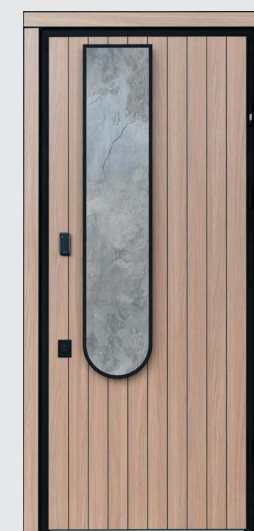

Proof: una colección de puertas de exterior. Esta gama se ha diseñado específicamente para su uso en viviendas particulares, teniendo en cuenta los efectos del entorno. Las puertas de entrada Proof son capaces de resistir la humedad elevada, los cambios bruscos de temperatura y los daños mecánicos externos, y cuentan con un mayor aislamiento térmico y acústico.

MARCO DE PUERTA

Relleno: lana mineral Isover con una conductividad térmica de 0,04 W/mK: aislamiento acústico y térmico del marco de la puerta.

El interior de la caja, fabricado en acero laminado en frío de 1,8 mm, está relleno de espuma de poliestireno para crear una barrera térmica adicional.

La parte metálica del cajón está fabricada con un perfil curvado de 1,8 mm de grosor.

El PVC expandido no es un conductor del frío, por lo que crea la principal barrera térmica en el canal.

Umbral de acero inoxidable

LONA

Revestimiento exterior: chapa de acero galvanizado de 0,8 mm de espesor y un resistente revestimiento de PVC, resistente a los rayos ultravioleta, a los daños mecánicos y a la intemperie

Relleno del panel: poliestireno expandido extruido, denso y resistente, con una conductividad térmica de 0,031 W/m-K.

Chapa de acero laminado en frío de 1,2 mm de espesor

El bastidor está fabricado con acero laminado en frío de 1,5 mm, lo que le confiere una gran resistencia.

Parte interior: tablero MDF con revestimiento de PVC (Vinorit) resistente a la radiación ultravioleta y a las variaciones de temperatura.

| Alba