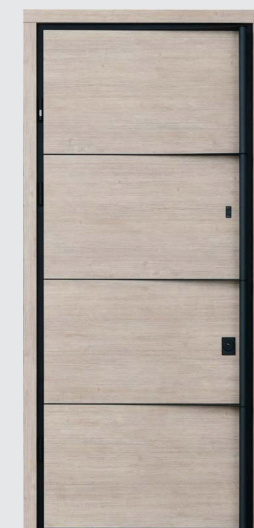

Proof: una colección de puertas de exterior. Esta gama se ha diseñado específicamente para su uso en viviendas particulares, teniendo en cuenta los efectos del entorno. Las puertas de entrada Proof son capaces de resistir la humedad elevada, los cambios bruscos de temperatura y los daños mecánicos externos, y cuentan con un mayor aislamiento térmico y acústico.

MARCO DE PUERTA

Relleno: lana mineral Isover con una conductividad térmica de 0,04 W/mK: aislamiento acústico y térmico del marco de la puerta.

El interior de la caja, fabricado en acero laminado en frío de 1,8 mm, está relleno de espuma de poliestireno para crear una barrera térmica adicional.

La parte metálica del cajón está fabricada con un perfil curvado de 1,8 mm de grosor.

El PVC expandido no es un conductor del frío, por lo que crea la principal barrera térmica en el canal.

Umbral de acero inoxidable

LONA

Revestimiento exterior: chapa de acero galvanizado de 0,8 mm de espesor y un resistente revestimiento de PVC, resistente a los rayos ultravioleta, a los daños mecánicos y a la intemperie

Relleno del panel: poliestireno expandido extruido, denso y resistente, con una conductividad térmica de 0,031 W/m-K.

Chapa de acero laminado en frío de 1,2 mm de espesor

El bastidor está fabricado con acero laminado en frío de 1,5 mm, lo que le confiere una gran resistencia.

Parte interior: tablero MDF con revestimiento de PVC (Vinorit) resistente a la radiación ultravioleta y a las variaciones de temperatura.