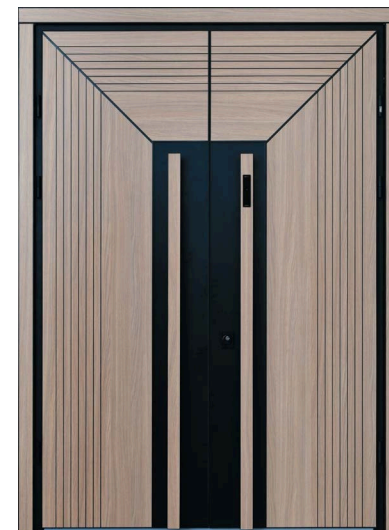

| Eclipse Double